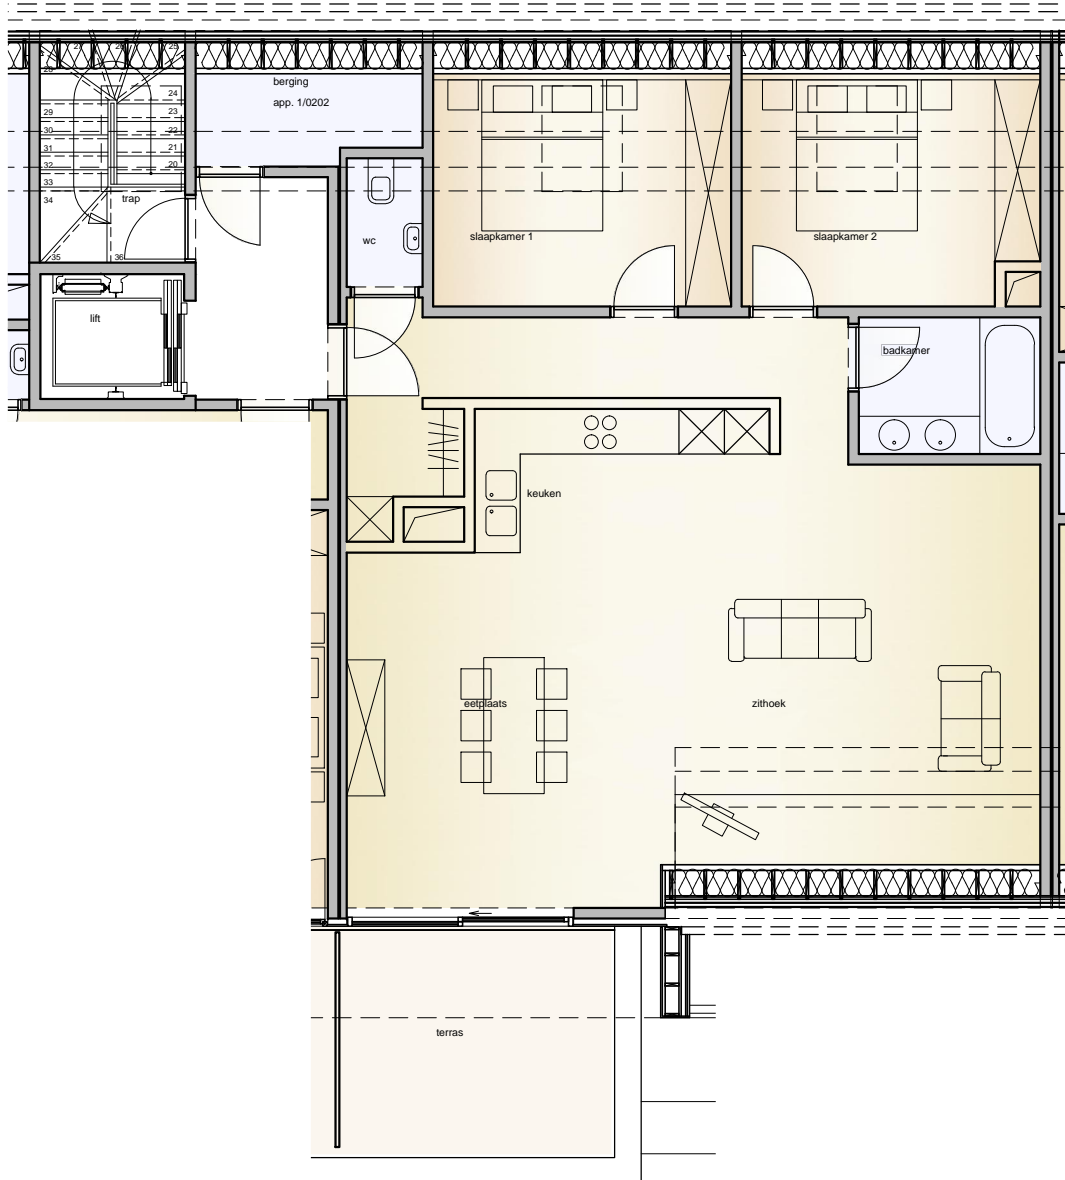

DE RENNE

appartement
De Renne 1/0202

2°verdieping
111.87m²

appartement - De Renne nr. 1/0202

DE RENNE - Zonnebeke

dd. 15-11-2011

SCHAAL 1/100